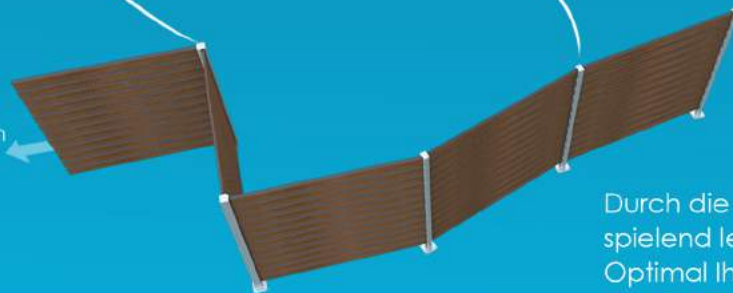

Eckpfosten Winkel
60° - 130°
verstellbar

Mittelpfosten 35°
verstellbar

Start- und Endpfosten
35° verstellbar

nach belieben
erweiterbar

Durch die integrierte Schwalbenschwanznut, können spielend leicht Winkel generiert werden, so nutzen Sie Optimal Ihr gesamtes Grundstück aus. Ihrer Fantasie bezüglich der Gestaltung sind somit keine Grenzen gesetzt. Einen enormen Vorteil gegenüber anderen Werkstoffen bietet Aluminium im Erdreich, es kann schlicht und einfach nicht Vermodern.