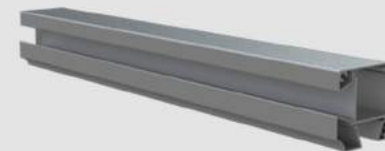

Alu - Eckpfosten

5968	-	185	-	100		farblos eloxiert	129.90
5968	-	230	-	100		farblos eloxiert	151.90
5968	-	185	-	200		pulverbeschichtet	149.50
5968	-	230	-	200		RAL 7016	168.90