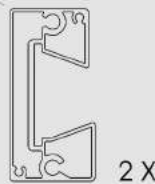

Grundelement Mombasa inkl. VSG Glas Höhe 185cm, Breite 180cm

Pfostenlänge 230 cm
ohne Grundplatte
zum einbetonieren

mit dem Glaselement können keine Winkel generiert werden. Die Adapterschiene erlaubt nur eine gerade Bauweise.

Artikelnummer	Lamellenfarbe	Preis
16630 -100 -301	Haselnussbraun	860.50
16630 -100 -302	Olivgrün	860.50
16630 -100 -303	Tropicbraun	860.50
16630 -100 -304	Steingrau	860.50
16630 -100 -305	Anthrazit	860.50
16630 -100 -306	Mandelbraun	860.50
16630 -100 -401	Blütenweiss	860.50
16630 -200 -301	Haselnussbraun	907.60
16630 -200 -302	Olivgrün	907.60
16630 -200 -303	Tropicbraun	907.60
16630 -200 -304	Steingrau	907.60
16630 -200 -305	Anthrazit	907.60
16630 -200 -306	Mandelbraun	907.60
16630 -200 -401	Blütenweiss	907.60