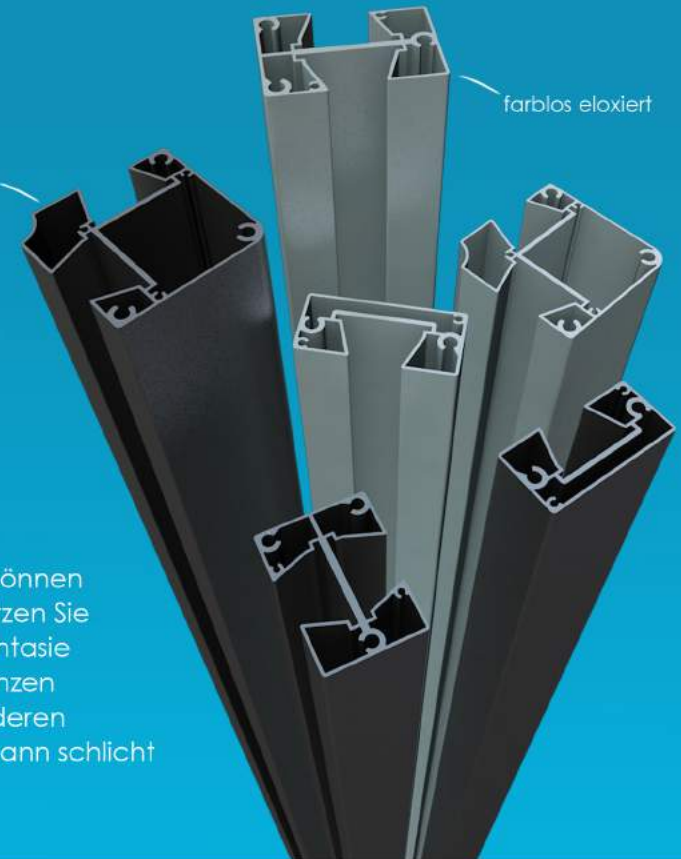

Durch die integrierte Schwalbenschwanznut, können spielend leicht Winkel generiert werden, so nutzen Sie Optimal Ihr gesamtes Grundstück aus. Ihrer Fantasie bezüglich der Gestaltung sind somit keine Grenzen gesetzt. Einen enormen Vorteil gegenüber anderen Werkstoffen bietet Aluminium im Erdreich, es kann schlicht und einfach nicht Vermodern.

Schlicht einfach und elegant passen sich die funktionellen Pfosten perfekt in jede Umgebung an. Ob moderne Architektur oder traditionelle Häuser, mit dieser Produktwahl liegen Sie immer richtig.

anthrazit
pulverbeschichtet

farblos eloxiert