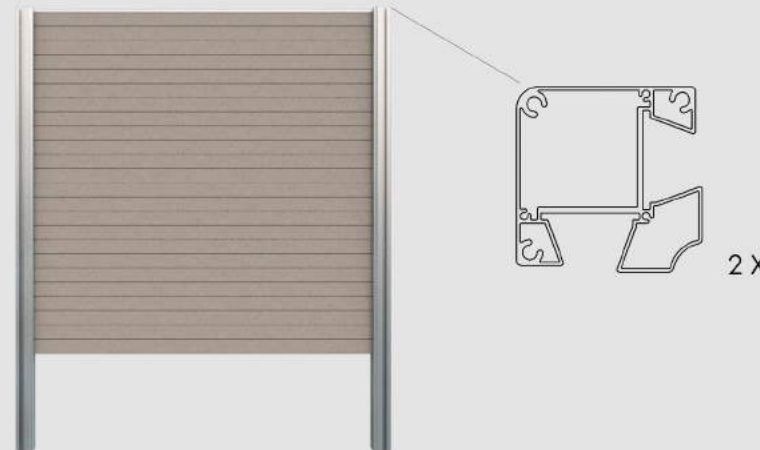

Eck - Grundelement Mombasa Höhe 185cm, Breite 180cm

Pfostenlänge 230 cm
ohne Grundplatte
zum einbetonieren

	Artikelnummer	Lamellenfarbe	Preis
farbios eloxiert	16730 -100 -301	Haselnussbraun	781.20
	16730 -100 -302	Olivgrün	781.20
	16730 -100 -303	Tropicbraun	781.20
	16730 -100 -304	Steingrau	781.20
	16730 -100 -305	Anthrazit	781.20
	16730 -100 -306	Mandelbraun	781.20
RAL 7016 pulverbeschichtet	16730 -100 -401	Blütenweiss	781.20
	16730 -200 -301	Haselnussbraun	818.30
	16730 -200 -302	Olivgrün	818.30
	16730 -200 -303	Tropicbraun	818.30
	16730 -200 -304	Steingrau	818.30
	16730 -200 -305	Anthrazit	818.30
	16730 -200 -306	Mandelbraun	818.30
	16730 -200 -401	Blütenweiss	818.30