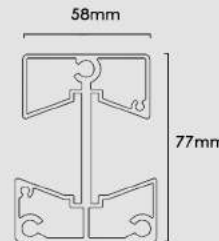

Alu - Mittelpfosten

5969	-	185	-	100		farblos eloxiert	129.90
5969	-	230	-	100		farblos eloxiert	151.90
5969	-	185	-	200		pulverbeschichtet	149.50
5969	-	230	-	200		RAL 7016	168.90