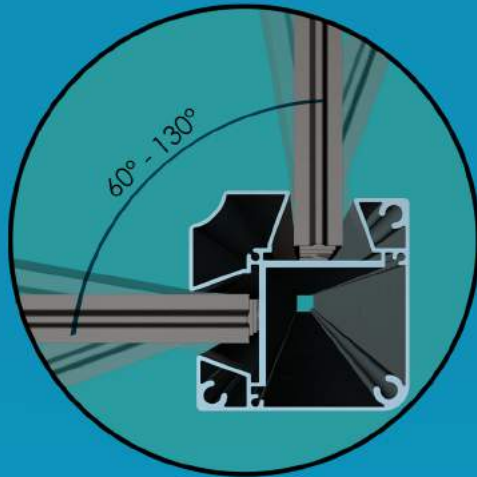

Eckpfosten Winkel
60° - 130°
verstellbar

Mittelpfosten 35°
verstellbar

Start- und Endpfosten
35° verstellbar

nach belieben
erweiterbar

Durch die integrierte Schwalbenschwanznut, können spielend leicht Winkel generiert werden, so nutzen Sie Optimal Ihr gesamtes Grundstück aus. Ihrer Fantasie bezüglich der Gestaltung sind somit keine Grenzen gesetzt. Einen enormen Vorteil gegenüber anderen Werkstoffen bietet Aluminium im Erdreich, es kann schlicht und einfach nicht Vermodern.

Schlicht einfach und elegant passen sich die funktionellen Pfosten perfekt in jede Umgebung an. Ob moderne Architektur oder traditionelle Häuser, mit dieser Produktwahl liegen Sie immer richtig.

anthrazit
pulverbeschichtet

farblos eloxiert