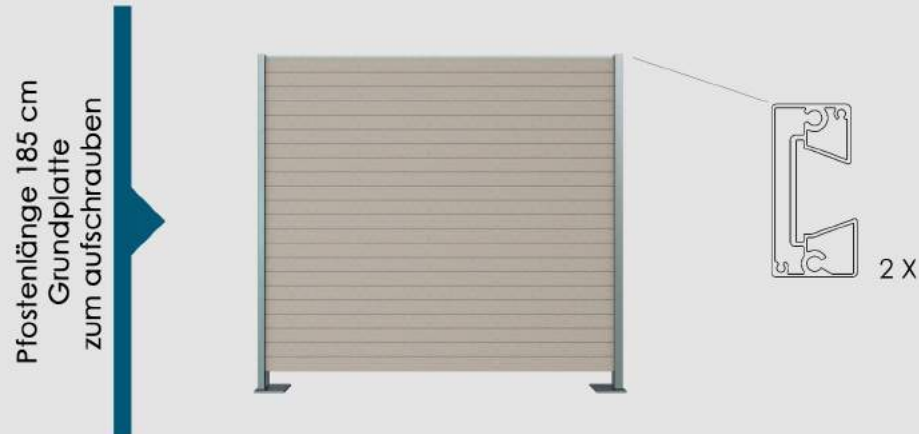

Grundelement Mombasa Höhe 185cm, Breite 180cm

Artikelnummer	Lamellenfarbe	Preis
16510 -100 -301	Haselnussbraun	714.40
16510 -100 -302	Olivgrün	714.40
16510 -100 -303	Tropicbraun	714.40
16510 -100 -304	Steingrau	714.40
16510 -100 -305	Anthrazit	714.40
16510 -100 -306	Mandelbraun	714.40
16510 -100 -401	Blütenweiss	714.40
16510 -200 -301	Haselnussbraun	749.50
16510 -200 -302	Olivgrün	749.50
16510 -200 -303	Tropicbraun	749.50
16510 -200 -304	Steingrau	749.50
16510 -200 -305	Anthrazit	749.50
16510 -200 -306	Mandelbraun	749.50
16510 -200 -401	Blütenweiss	749.50