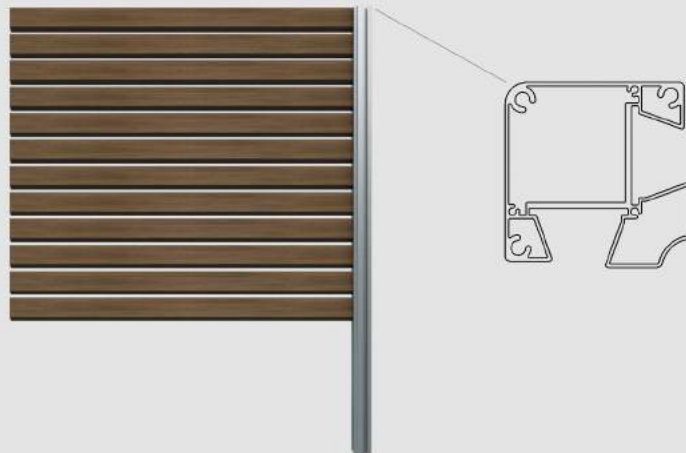

Eck - Anschlusselment Tanga Höhe 185cm, Breite 180cm

Pfostenlänge 230 cm
ohne Grundplatte
zum einbetonieren

	Artikelnummer	Lamellenfarbe	Preis
farblos eloxiert	16940 -100 -303	Tropicbraun	645.40
	16940 -100 -304	Steingrau	645.40
RAL 7016 pulverbeschichtet	16940 -200 -303	Tropicbraun	666.20
	16940 -200 -304	Steingrau	666.20