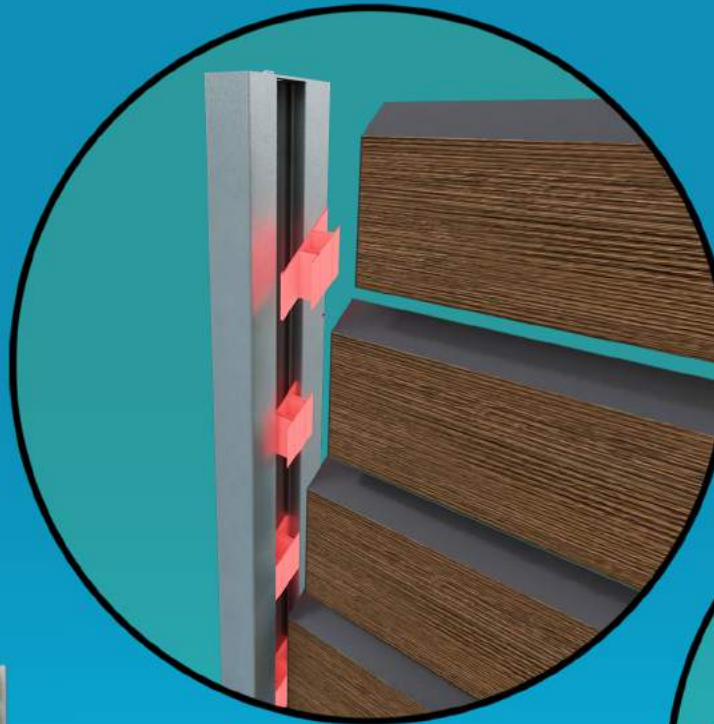

Alu - Eckpfosten

5968	-	185	-	100		farblos eloxiert	129.90
5968	-	230	-	100		farblos eloxiert	151.90
5968	-	185	-	200		pulverbeschichtet	149.50
5968	-	230	-	200		RAL 7016	168.90

Mit der Adapterschiene kann der Abstand der Tanga Sichtschutzlamelle beliebig gestaltet werden. Je nach Geschmack und Lichteinfall kann der Kunde den gewünschten Schatten- Lichteffekt selber bestimmen.

Wenn man die vordere Blende der Adapterschiene mit einer Zange abreißt, dient dieses Profil zur Glashalterung. Durch die Rilling der Innenseite der Schenkel wird die Glasscheibe optimal gefasst und kann nach Belieben in die Pfosten eingeführt werden.