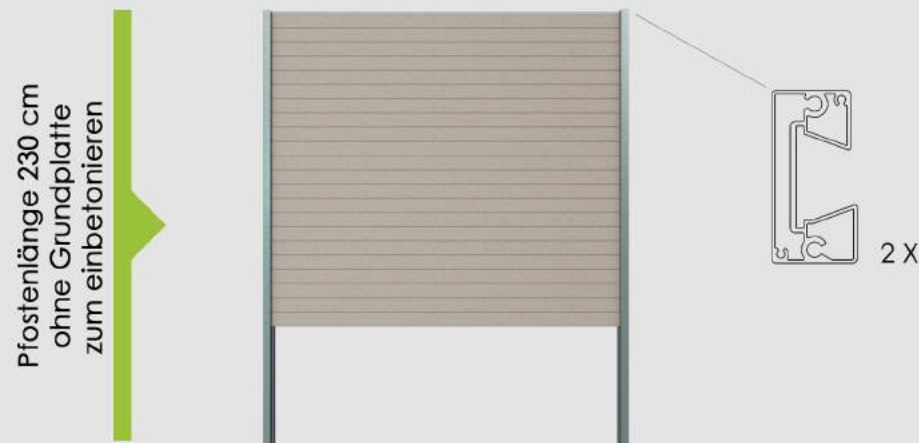

Grundelement Mombasa Höhe 185cm, Breite 180cm

Artikelnummer	Lamellenfarbe	Preis
16530 -100 -301	Haselnussbraun	733.20
16530 -100 -302	Olivgrün	733.20
16530 -100 -303	Tropicbraun	733.20
16530 -100 -304	Steingrau	733.20
16530 -100 -305	Anthrazit	733.20
16530 -100 -306	Mandelbraun	733.20
16530 -100 -401	Blütenweiss	733.20
16530 -200 -301	Haselnussbraun	770.30
16530 -200 -302	Olivgrün	770.30
16530 -200 -303	Tropicbraun	770.30
16530 -200 -304	Steingrau	770.30
16530 -200 -305	Anthrazit	770.30
16530 -200 -306	Mandelbraun	770.30
16530 -200 -401	Blütenweiss	770.30