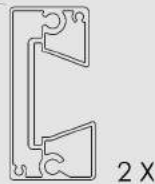

Grundelement Mombasa inkl. VSG Glas Höhe 185cm, Breite 180cm

Pfostenlänge 185 cm
Grundplatte
zum aufschrauben

mit dem Glaselement können keine Winkel generiert werden. Die Adapterschiene erlaubt nur eine gerade Bauweise.

Artikelnummer	Lamellenfarbe	Preis
16610 -100 -301	Haselnussbraun	841.70
16610 -100 -302	Olivgrün	841.70
16610 -100 -303	Tropicbraun	841.70
16610 -100 -304	Steingrau	841.70
16610 -100 -305	Anthrazit	841.70
16610 -100 -306	Mandelbraun	841.70
16610 -100 -401	Blütenweiss	841.70
16610 -200 -301	Haselnussbraun	886.80
16610 -200 -302	Olivgrün	886.80
16610 -200 -303	Tropicbraun	886.80
16610 -200 -304	Steingrau	886.80
16610 -200 -305	Anthrazit	886.80
16610 -200 -306	Mandelbraun	886.80
16610 -200 -401	Blütenweiss	886.80