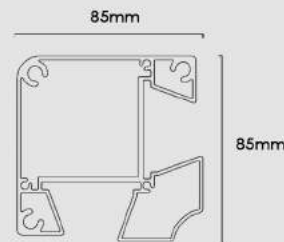

Alu - Eckpfosten

5968	-	185	-	100		farblos eloxiert	129.90
5968	-	230	-	100		farblos eloxiert	151.90
5968	-	185	-	200		pulverbeschichtet	149.50
5968	-	230	-	200		RAL 7016	168.90