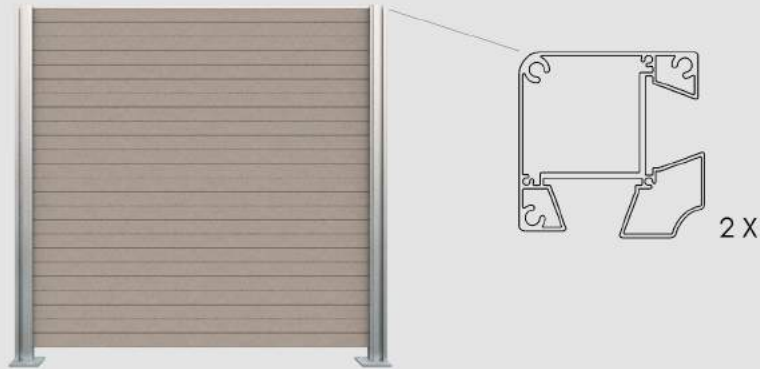

Eck - Grundelement Mombasa Höhe 185cm, Breite 180cm

Pfostenlänge 185 cm
Grundplatte
zum aufschrauben

	Artikelnummer	Lamellenfarbe	Preis
farbios eloxiert	16710 -100 -301	Haselnussbraun	757.20
	16710 -100 -302	Olivgrün	757.20
	16710 -100 -303	Tropicbraun	757.20
	16710 -100 -304	Steingrau	757.20
	16710 -100 -305	Anthrazit	757.20
	16710 -100 -306	Mandelbraun	757.20
RAL 7016 pulverbeschichtet	16710 -100 -401	Blütenweiss	757.20
	16710 -200 -301	Haselnussbraun	799.50
	16710 -200 -302	Olivgrün	799.50
	16710 -200 -303	Tropicbraun	799.50
	16710 -200 -304	Steingrau	799.50
	16710 -200 -305	Anthrazit	799.50
	16710 -200 -306	Mandelbraun	799.50
	16710 -200 -401	Blütenweiss	799.50