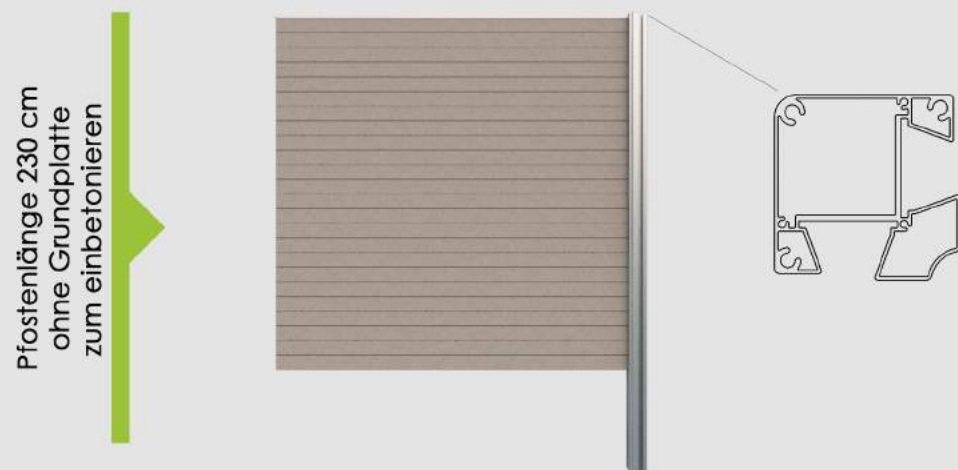

Eck - Anschlusselement Mombasa Höhe 185cm, Breite 180cm

	Artikelnummer	Lamellenfarbe	Preis
farbios eloxiert	16740 -100 -301	Haselnussbraun	625.80
	16740 -100 -302	Olivgrün	625.80
	16740 -100 -303	Tropicbraun	625.80
	16740 -100 -304	Steingrau	625.80
	16740 -100 -305	Anthrazit	625.80
	16740 -100 -306	Mandelbraun	625.80
RAL 7016 pulverbeschichtet	16740 -100 -401	Blütenweiss	625.80
	16740 -200 -301	Haselnussbraun	645.90
	16740 -200 -302	Olivgrün	645.90
	16740 -200 -303	Tropicbraun	645.90
	16740 -200 -304	Steingrau	645.90
	16740 -200 -305	Anthrazit	645.90
	16740 -200 -306	Mandelbraun	645.90
	16740 -200 -401	Blütenweiss	645.90