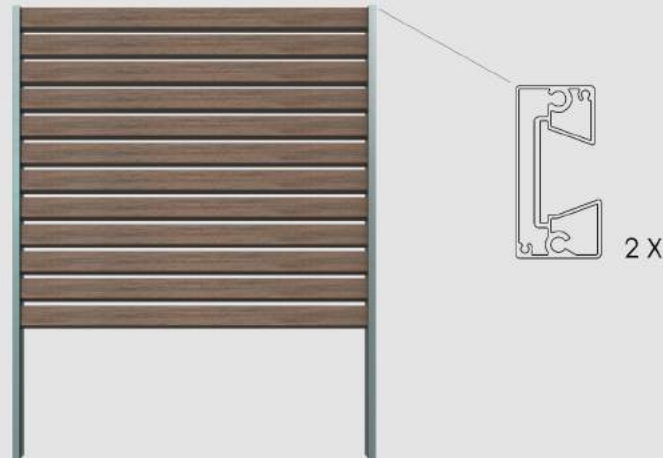

Grundelement Tanga Höhe 185cm, Breite 180cm

Pfostenlänge 230 cm
ohne Grundplatte
zum einbetonieren

	Artikelnummer	Lamellenfarbe	Preis
farblos eloxiert	16830 -100 -303	Tropicbraun	752.80
	16830 -100 -304	Steingrau	752.80
RAL 7016 pulverbeschichtet	16830 -200 -303	Tropicbraun	790.60
	16830 -200 -304	Steingrau	790.60