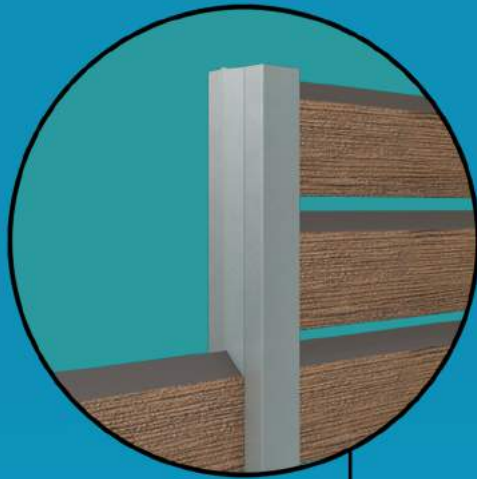

Alu - Eckpfosten

5968	-	185	-	100		farblos eloxiert	129.90
5968	-	230	-	100		farblos eloxiert	151.90
5968	-	185	-	200		pulverbeschichtet	149.50
5968	-	230	-	200		RAL 7016	168.90

Mit der Adapterschiene kann der Abstand der Tanga Sichtschutzlamelle beliebig gestaltet werden. Je nach Geschmack und Lichteinfall kann der Kunde den gewünschten Schatten- Lichteffekt selber bestimmen.