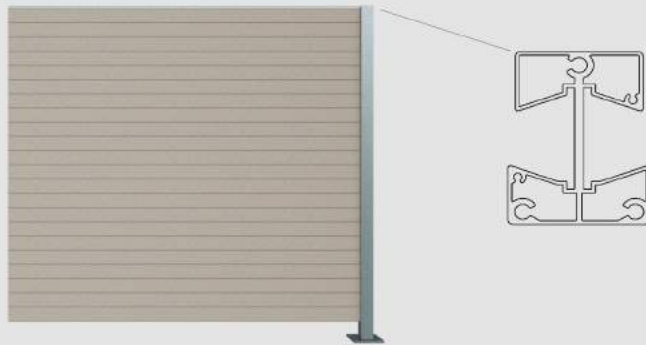

Anschlusselement Mombasa Höhe 185cm, Breite 180cm

Pfostenlänge 185 cm
Grundplatte
zum aufschrauben

	Artikelnummer	Lamellenfarbe	Preis
farblos eloxiert	16520 -100 -301	Haselnussbraun	613.80
	16520 -100 -302	Olivgrün	613.80
	16520 -100 -303	Tropicbraun	613.80
	16520 -100 -304	Steingrau	613.80
	16520 -100 -305	Anthrazit	613.80
	16520 -100 -306	Mandelbraun	613.80
RAL 7016 pulverbeschichtet	16520 -100 -401	Blütenweiss	613.80
	16520 -200 -301	Haselnussbraun	636.50
	16520 -200 -302	Olivgrün	636.50
	16520 -200 -303	Tropicbraun	636.50
	16520 -200 -304	Steingrau	636.50
	16520 -200 -305	Anthrazit	636.50
	16520 -200 -306	Mandelbraun	636.50
	16520 -200 -401	Blütenweiss	636.50