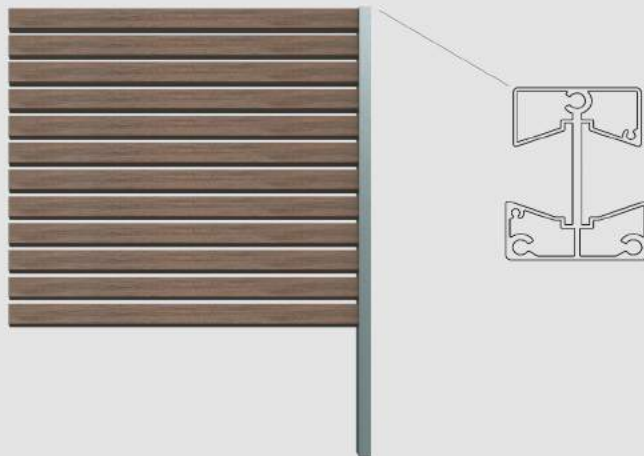

Anschlusselement Tanga Höhe 185cm, Breite 180cm

Pfostenlänge 230 cm
ohne Grundplatte
zum einbetonieren

	Artikelnummer	Lamellenfarbe	Preis
farblos eloxiert	16840 -100 -303	Tropicbraun	645.40
	16840 -100 -304	Steingrau	645.40
RAL 7016 pulverbeschichtet	16840 -200 -303	Tropicbraun	666.20
	16840 -200 -304	Steingrau	666.20