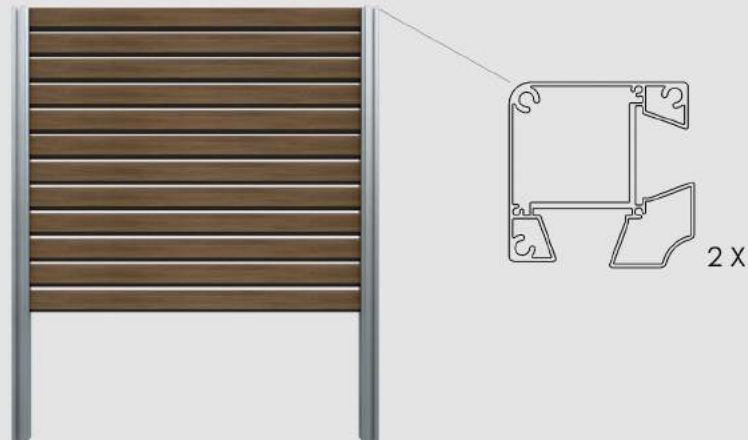

Eck - Grundelement Tanga Höhe 185cm, Breite 180cm

Pfostenlänge 230 cm
ohne Grundplatte
zum einbetonieren

	Artikelnummer	Lamellenfarbe	Preis
farblos eloxiert	16930 -100 -303	Tropicbraun	800.80
	16930 -100 -304	Steingrau	800.80
RAL 7016 pulverbeschichtet	16930 -200 -303	Tropicbraun	838.60
	16930 -200 -304	Steingrau	838.60