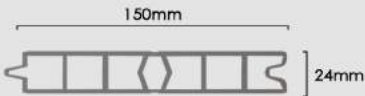

Unser Sichtschutz verbindet praktische Vorteile mit ansprechendem Design. Die WPC Elemente verwandeln Ihren Garten in eine Wohlfühloase und verleihen ihm ein modernes Ambiente.

Produktbeschreibung	*Artikel -Nr.	Länge (cm)	Farbcode	Farbbezeichnung	Preis in CHF / Stück
Sichtschutzlamelle Mombasa Länge 1.8m andere Längen auf Anfrage	15281	- 180	- 301	Haselnussbraun	38.25
	15281	- 180	- 302	Olivgrün	
	15281	- 180	- 303	Tropicbraun	
	15281	- 180	- 304	Steingrau	
	15281	- 180	- 305	Anthrazit	
	15281	- 180	- 306	Mandelbraun	
	15281	- 180	- 401	Blütenweiss	
Sichtschutzlamelle Tanga Länge 1.8m andere Längen auf Anfrage	15283	- 180	- 301	*Haselnussbraun	38.25
	15283	- 180	- 302	*Olivgrün	
	15283	- 180	- 303	Tropicbraun	
	15283	- 180	- 304	Steingrau	
	15283	- 180	- 305	*Anthrazit	
	15283	- 180	- 306	*Mandelbraun	
	15283	- 180	- 401	*Blütenweiss	
				*optional erhältlich	
VSG Glaselement andere Dimensionen auf Anfrage	15290	- 180	- 501	Milchglas	150.00