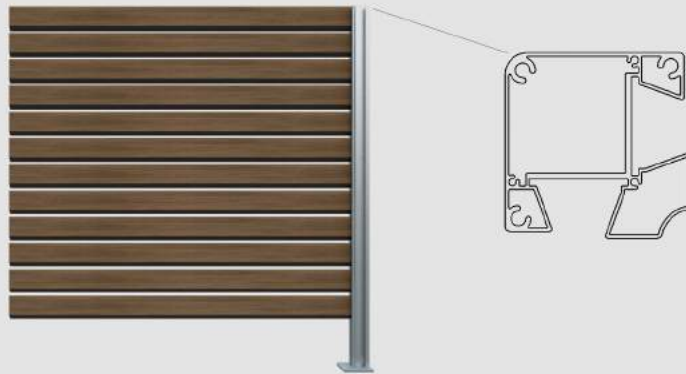

Eck - Anchlusselement Tanga Höhe 185cm, Breite 180cm

Pfostenlänge 185 cm
Grundplatte
zum aufschrauben

	Artikelnummer	Lamellenfarbe	Preis
farblos eloxiert	16920 -100 -303	Tropicbraun	633.40
	16920 -100 -304	Steingrau	633.40
RAL 7016 pulverbeschichtet	16920 -200 -303	Tropicbraun	656.80
	16920 -200 -304	Steingrau	656.80