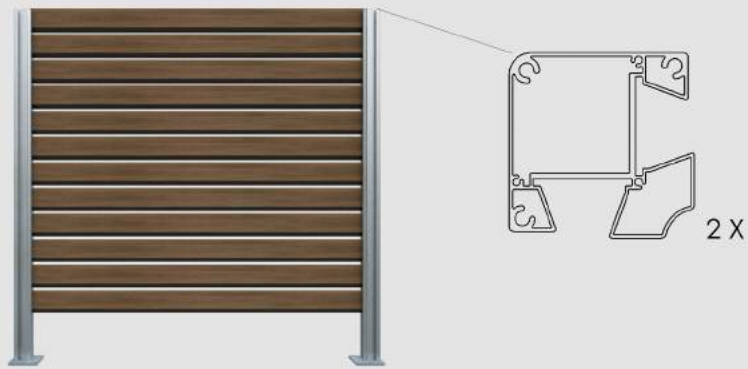

Eck - Grundelement Tanga Höhe 185cm, Breite 180cm

Pfostenlänge 185 cm
Grundplatte
zum aufschrauben

	Artikelnummer	Lamellenfarbe	Preis
farblos eloxiert	16910 -100 -303	Tropicbraun	776.80
	16910 -100 -304	Steingrau	776.80
RAL 7016 pulverbeschichtet	16910 -200 -303	Tropicbraun	819.80
	16910 -200 -304	Steingrau	819.80