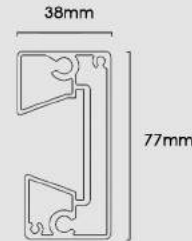

farblos eloxiert

Produktbeschreibung

*Artikel-Nr.

Länge (cm)

Farbcode

Farbbezeichnung

Preis in CHF / Stück

Alu - Endpfosten