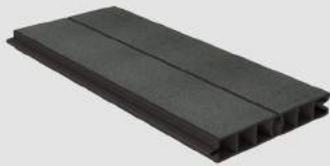

Eckpfosten Winkel
60° - 130°
verstellbar

Mittelpfosten 35°
verstellbar

Start- und Endpfosten
35° verstellbar

nach belieben
erweiterbar

Durch die integrierte Schwalbenschwanznut, können spielend leicht Winkel generiert werden, so nutzen Sie Optimal Ihr gesamtes Grundstück aus. Ihrer Fantasie bezüglich der Gestaltung sind somit keine Grenzen gesetzt. Einen enormen Vorteil gegenüber anderen Werkstoffen bietet Aluminium im Erdreich, es kann schlicht und einfach nicht Vermodern.