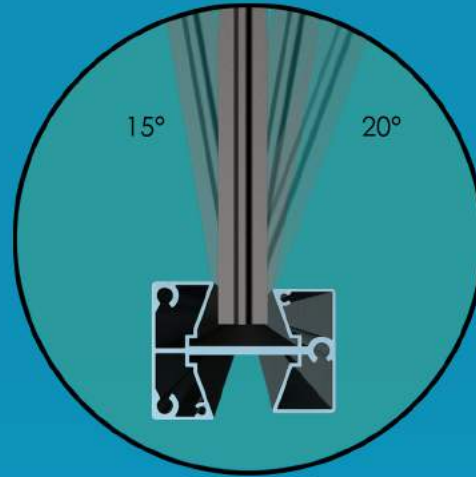

Eckpfosten Winkel
60° - 130°
verstellbar

Mittelpfosten 35°
verstellbar

Start- und Endpfosten
35° verstellbar

nach belieben
erweiterbar

Durch die integrierte Schwalbenschwanznut, können spielend leicht Winkel generiert werden, so nutzen Sie Optimal Ihr gesamtes Grundstück aus. Ihrer Fantasie bezüglich der Gestaltung sind somit keine Grenzen gesetzt. Einen enormen Vorteil gegenüber anderen Werkstoffen bietet Aluminium im Erdreich, es kann schlicht und einfach nicht Vermodern.

Schlicht einfach und elegant passen sich die funktionellen Pfosten perfekt in jede Umgebung an. Ob moderne Architektur oder traditionelle Häuser, mit dieser Produktwahl liegen Sie immer richtig.

anthrazit
pulverbeschichtet

farblos eloxiert