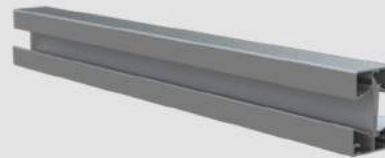

Alu - Mittelpfosten

5969	-	185	-	100		farblos eloxiert	129.90
5969	-	230	-	100		farblos eloxiert	151.90
5969	-	185	-	200		pulverbeschichtet	149.50
5969	-	230	-	200		RAL 7016	168.90