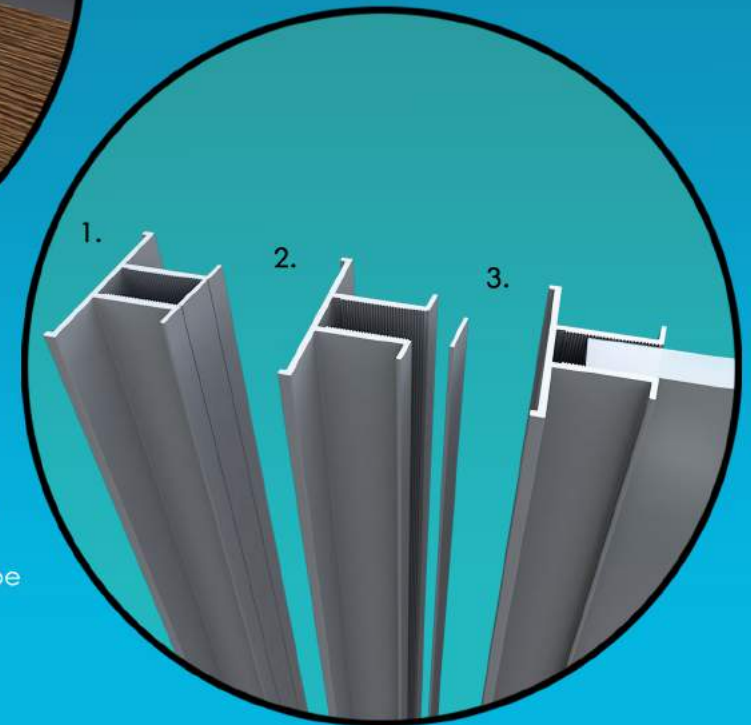

Alu - Eckpfosten

5968	-	185	-	100		farblos eloxiert	129.90
5968	-	230	-	100		farblos eloxiert	151.90
5968	-	185	-	200		pulverbeschichtet	149.50
5968	-	230	-	200		RAL 7016	168.90

Mit der Adapterschiene kann der Abstand der Tanga Sichtschutzlamelle beliebig gestaltet werden. Je nach Geschmack und Lichteinfall kann der Kunde den gewünschten Schatten- Lichteffekt selber bestimmen.

Wenn man die vordere Blende der Adapterschiene mit einer Zange abreißt, dient dieses Profil zur Glashalterung. Durch die Rilling der Innenseite der Schenkel wird die Glasscheibe optimal gefasst und kann nach Belieben in die Pfosten eingeführt werden.