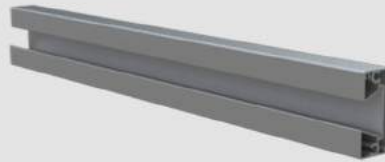

5970	-	185	-	100		farblos eloxiert	108.50
5970	-	230	-	100		farblos eloxiert	127.80
5970	-	185	-	200		pulverbeschichtet	124.50
5970	-	230	-	200		RAL 7016	144.90

Alu - Mittelpfosten

5969	-	185	-	100		farblos eloxiert	129.90
5969	-	230	-	100		farblos eloxiert	151.90
5969	-	185	-	200		pulverbeschichtet	149.50
5969	-	230	-	200		RAL 7016	168.90