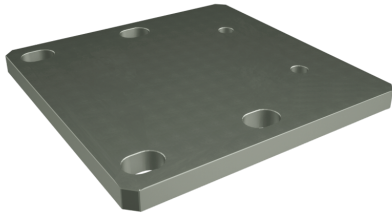

14. Grundplatten

Produktbeschreibung

Grundplatte Endpfosten
150mm X 150mm

Grundplatte Mittelpfosten
150mm X 150mm

Grundplatte Eckpfosten
150mm X 150mm

*Artikel-Nr.

Farbbezeichnung

Preis in CHF