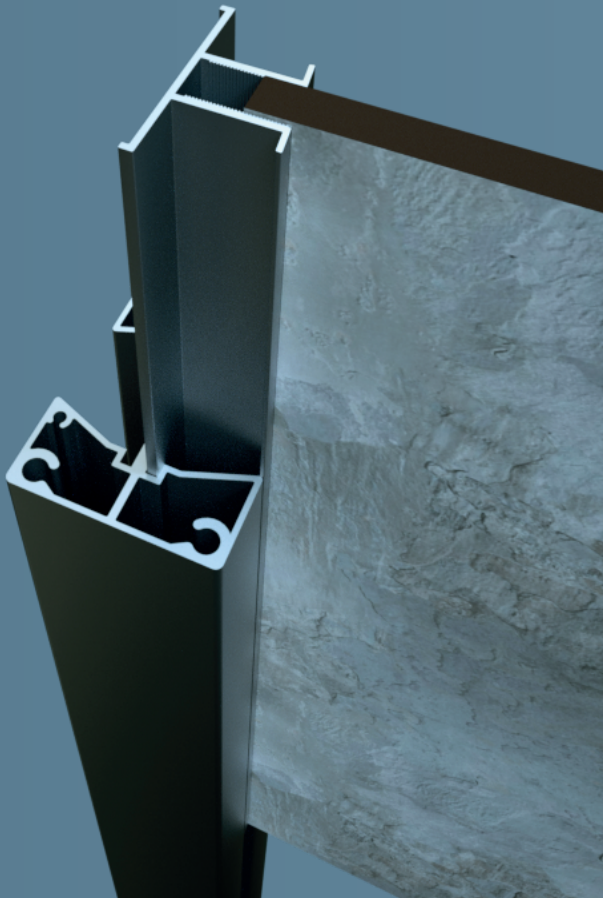

77mm X 38mm

Alu-Mittelpfosten

77mm X 58mm

Alu-Eckpfosten

85mm X 85mm

5970	-	185	-	100	farblos eloxiert	108.50
5970	-	200	-	100		120.55
5970	-	230	-	100		127.80
5970	-	300	-	100		176.00
5970	-	185	-	200	anthrazit	124.50
5970	-	200	-	200		138.35
5970	-	230	-	200		144.90
5970	-	300	-	200		202.00
5969	-	185	-	100	farblos eloxiert	129.90
5969	-	200	-	100		144.35
5969	-	230	-	100		151.90
5969	-	300	-	100		211.00
5969	-	185	-	200	anthrazit	149.50
5969	-	200	-	200		166.10
5969	-	230	-	200		168.90
5969	-	300	-	200		242.50
5968	-	185	-	100	farblos eloxiert	129.90
5968	-	200	-	100		144.35
5968	-	230	-	100		151.90
5968	-	300	-	100		211.00
5968	-	185	-	200	anthrazit	149.50
5968	-	200	-	200		166.10
5968	-	230	-	200		168.90
5968	-	300	-	200		242.50

8.

Funktionen der Adapterschiene

Zwei Materialien verschmelzen wie aus einem Guss

Die Adapterschiene ermöglicht Ihnen die schraubenlose Anbindung von Füllungen bis 10mm Stärke.

Schattenspiel

Luftig und elegant können Sie die Distanzen zwischen den Lamellen individuell bestimmen oder entscheiden sich für den von uns vorgegebenen Spaltabstand. Die Entscheidung liegt ganz bei Ihnen.