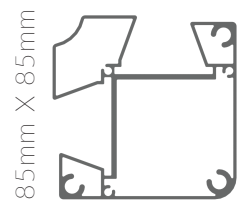

1173.40

Eck-Anschlusselement Alu-Tanga Höhe 185cm, Breite 200cm

Pfostenlänge 185cm
Grundplatte zum
aufschrauben

Pfostenfarbe

farblos eloxiert

19920 - 100 - 601

19920 - 100 - 602

19920 - 100 - 611