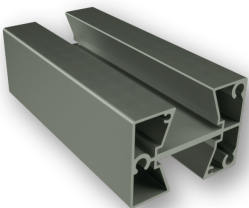

77mm X 38mm

Alu-Mittelpfosten

77mm X 58mm

Alu-Eckpfosten

85mm X 85mm

5970	-	185	-	100	farblos eloxiert	108.50
5970	-	200	-	100		120.55
5970	-	230	-	100		127.80
5970	-	300	-	100		176.00
5970	-	185	-	200	anthrazit	124.50
5970	-	200	-	200		138.35
5970	-	230	-	200		144.90
5970	-	300	-	200		202.00
5969	-	185	-	100	farblos eloxiert	129.90
5969	-	200	-	100		144.35
5969	-	230	-	100		151.90
5969	-	300	-	100		211.00
5969	-	185	-	200	anthrazit	149.50
5969	-	200	-	200		166.10
5969	-	230	-	200		168.90
5969	-	300	-	200		242.50
5968	-	185	-	100	farblos eloxiert	129.90
5968	-	200	-	100		144.35
5968	-	230	-	100		151.90
5968	-	300	-	100		211.00
5968	-	185	-	200	anthrazit	149.50
5968	-	200	-	200		166.10
5968	-	230	-	200		168.90
5968	-	300	-	200		242.50

8.

Funktionen der Adapterschiene

Zwei Materialien verschmelzen wie aus einem Guss

Die Adapterschiene ermöglicht Ihnen die schraubenlose Anbindung von Füllungen bis 10mm Stärke.

Schattenspiel

Luftig und elegant können Sie die Distanzen zwischen den Lamellen individuell bestimmen oder entscheiden sich für den von uns vorgegebenen Spaltabstand. Die Entscheidung liegt ganz bei Ihnen.