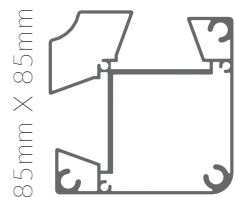

23. Eck-Anschlusselement Alu-Tanga 150

Eck-Anschlusselement Alu-Tanga Höhe 185cm, Breite 200cm

Pfostenlänge 185cm
Grundplatte zum
aufschrauben

Pfostenfarbe

farblos eloxiert

18920 - 100 - 601

18920 - 100 - 602