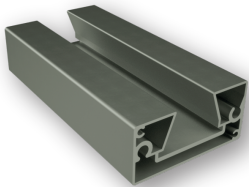

77mm X 38mm

Alu-Mittelpfosten

77mm X 58mm

Alu-Eckpfosten

85mm X 85mm

5970	-	185	-	100	farblos eloxiert	108.50
5970	-	200	-	100		120.55
5970	-	230	-	100		127.80
5970	-	300	-	100		176.00
5970	-	185	-	200	anthrazit	124.50
5970	-	200	-	200		138.35
5970	-	230	-	200		144.90
5970	-	300	-	200		202.00
5969	-	185	-	100	farblos eloxiert	129.90
5969	-	200	-	100		144.35
5969	-	230	-	100		151.90
5969	-	300	-	100		211.00
5969	-	185	-	200	anthrazit	149.50
5969	-	200	-	200		166.10
5969	-	230	-	200		168.90
5969	-	300	-	200		242.50
5968	-	185	-	100	farblos eloxiert	129.90
5968	-	200	-	100		144.35
5968	-	230	-	100		151.90
5968	-	300	-	100		211.00
5968	-	185	-	200	anthrazit	149.50
5968	-	200	-	200		166.10
5968	-	230	-	200		168.90
5968	-	300	-	200		242.50

8.

Funktionen der Adapterschiene

Zwei Materialien verschmelzen wie aus einem Guss

Die Adapterschiene ermöglicht Ihnen die schraubenlose Anbindung von Füllungen bis 10mm Stärke.

Schattenspiel

Luftig und elegant können Sie die Distanzen zwischen den Lamellen individuell bestimmen oder entscheiden sich für den von uns vorgegebenen Spaltabstand. Die Entscheidung liegt ganz bei Ihnen.