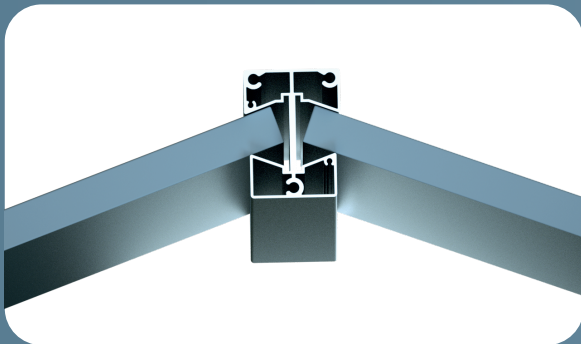

6.

Funktionen der Alu-Pfosten

Schlicht einfach und elegant passen sich die funktionellen Pfosten an jede Umgebung an. Ob moderne Architektur oder traditionelle Häuser, mit dieser Produktauswahl liegen Sie immer richtig.