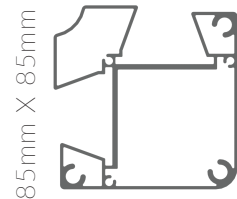

Eck-Grundelement Alu-Tanga Höhe 185cm, Breite 200cm

Pfostenlänge 230cm
ohne Grundplatte zum
einbetonieren

Pfostenfarbe

farblos eloxiert

19930 - 100 - 601

19930 - 100 - 602

19930 - 100 - 611

anthrazit