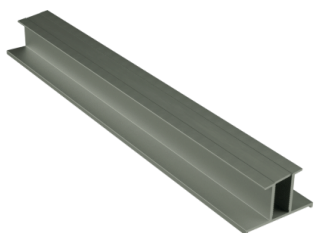

77mm X 38mm

Alu-Mittelpfosten

77mm X 58mm

Alu-Eckpfosten

85mm X 85mm

5970	-	185	-	100	farblos eloxiert	108.50
5970	-	200	-	100		120.55
5970	-	230	-	100		127.80
5970	-	300	-	100		176.00
5970	-	185	-	200	anthrazit	124.50
5970	-	200	-	200		138.35
5970	-	230	-	200		144.90
5970	-	300	-	200		202.00
5969	-	185	-	100	farblos eloxiert	129.90
5969	-	200	-	100		144.35
5969	-	230	-	100		151.90
5969	-	300	-	100		211.00
5969	-	185	-	200	anthrazit	149.50
5969	-	200	-	200		166.10
5969	-	230	-	200		168.90
5969	-	300	-	200		242.50
5968	-	185	-	100	farblos eloxiert	129.90
5968	-	200	-	100		144.35
5968	-	230	-	100		151.90
5968	-	300	-	100		211.00
5968	-	185	-	200	anthrazit	149.50
5968	-	200	-	200		166.10
5968	-	230	-	200		168.90
5968	-	300	-	200		242.50

8.

Funktionen der Adapterschiene

Zwei Materialien verschmelzen wie aus einem Guss

Die Adapterschiene ermöglicht Ihnen die schraubenlose Anbindung von Füllungen bis 10mm Stärke.

Schattenspiel

Luftig und elegant können Sie die Distanzen zwischen den Lamellen individuell bestimmen oder entscheiden sich für den von uns vorgegebenen Spaltabstand. Die Entscheidung liegt ganz bei Ihnen.

Treppenbildung

Schöner und Leichter könnte dieses Detail nicht gelöst werden. Geniessen Sie makellostes Design, höchstes Mass an Präzision und Funktionalität.

Produktbeschreibung

Alu-Adapterschiene

Alu-Abschlussleiste