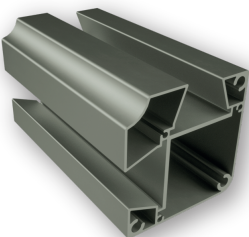

77mm X 38mm

Alu-Mittelpfosten

77mm X 58mm

Alu-Eckpfosten

85mm X 85mm

5970	-	185	-	100	farblos eloxiert	108.50
5970	-	200	-	100		120.55
5970	-	230	-	100		127.80
5970	-	300	-	100		176.00
5970	-	185	-	200	anthrazit	124.50
5970	-	200	-	200		138.35
5970	-	230	-	200		144.90
5970	-	300	-	200		202.00
5969	-	185	-	100	farblos eloxiert	129.90
5969	-	200	-	100		144.35
5969	-	230	-	100		151.90
5969	-	300	-	100		211.00
5969	-	185	-	200	anthrazit	149.50
5969	-	200	-	200		166.10
5969	-	230	-	200		168.90
5969	-	300	-	200		242.50
5968	-	185	-	100	farblos eloxiert	129.90
5968	-	200	-	100		144.35
5968	-	230	-	100		151.90
5968	-	300	-	100		211.00
5968	-	185	-	200	anthrazit	149.50
5968	-	200	-	200		166.10
5968	-	230	-	200		168.90
5968	-	300	-	200		242.50

8.

Funktionen der Adapterschiene

Zwei Materialien verschmelzen wie aus einem Guss

Die Adapterschiene ermöglicht Ihnen die schraubenlose Anbindung von Füllungen bis 10mm Stärke.

Schattenspiel

Luftig und elegant können Sie die Distanzen zwischen den Lamellen individuell bestimmen oder entscheiden sich für den von uns vorgegebenen Spaltabstand. Die Entscheidung liegt ganz bei Ihnen.