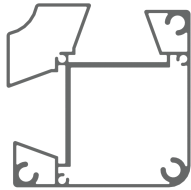

anthrazit

765.95

Wooddekor Swiss Chalet

873.95

Eck-Grundelement Alu-Tanga Höhe 185cm, Breite 200cm

Pfostenlänge 185cm
Grundplatte zum
aufschrauben

85mm X 85mm

Pfostenfarbe