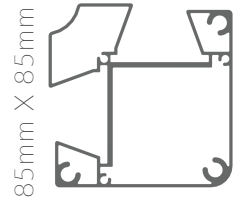

silbergrau

762.35

anthrazit

762.35

Wooddekor Swiss Chalet

870.35

Eck-Anschlusselement Alu-Mombasa Höhe 185cm, Breite 200cm

Pfostenlänge 230cm
ohne Grundplatte zum
einbetonieren