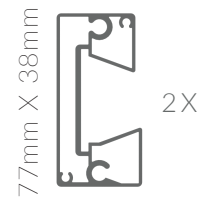

Grundelement Alu-Tanga Höhe 185cm, Breite 200cm

Pfostenlänge 230cm
ohne Grundplatte zum
einbetonieren