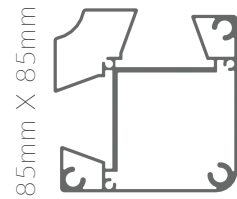

Eck-Grundelement Alu-Tanga Höhe 185cm, Breite 200cm

Pfostenlänge 185cm
Grundplatte zum
aufschrauben

Pfostenfarbe

farblos eloxiert

19910 - 100 - 601

19910 - 100 - 602

19910 - 100 - 611

anthrazit

19910 - 200 - 601

19910 - 200 - 602

19910 - 200 - 611

Lamellenfarbe

Preis in CHF

silbergrau

1058.70

anthrazit

1058.70

Wooddekor Swiss Chalet

1148.70

silbergrau

1103.70

anthrazit

1103.70

Wooddekor Swiss Chalet

1193.70