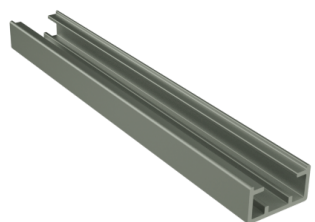

77mm X 38mm

Alu-Mittelpfosten

77mm X 58mm

Alu-Eckpfosten

85mm X 85mm

5970	-	185	-	100	farblos eloxiert	108.50
5970	-	200	-	100		120.55
5970	-	230	-	100		127.80
5970	-	300	-	100		176.00
5970	-	185	-	200	anthrazit	124.50
5970	-	200	-	200		138.35
5970	-	230	-	200		144.90
5970	-	300	-	200		202.00
5969	-	185	-	100	farblos eloxiert	129.90
5969	-	200	-	100		144.35
5969	-	230	-	100		151.90
5969	-	300	-	100		211.00
5969	-	185	-	200	anthrazit	149.50
5969	-	200	-	200		166.10
5969	-	230	-	200		168.90
5969	-	300	-	200		242.50
5968	-	185	-	100	farblos eloxiert	129.90
5968	-	200	-	100		144.35
5968	-	230	-	100		151.90
5968	-	300	-	100		211.00
5968	-	185	-	200	anthrazit	149.50
5968	-	200	-	200		166.10
5968	-	230	-	200		168.90
5968	-	300	-	200		242.50

8.

Funktionen der Adapterschiene

Zwei Materialien verschmelzen wie aus einem Guss

Die Adapterschiene ermöglicht Ihnen die schraubenlose Anbindung von Füllungen bis 10mm Stärke.

Schattenspiel

Luftig und elegant können Sie die Distanzen zwischen den Lamellen individuell bestimmen oder entscheiden sich für den von uns vorgegebenen Spaltabstand. Die Entscheidung liegt ganz bei Ihnen.

Treppenbildung

Schöner und Leichter könnte dieses Detail nicht gelöst werden. Geniessen Sie makellostes Design, höchstes Mass an Präzision und Funktionalität.

Produktbeschreibung

Alu-Adapterschiene

Alu-Abschlussleiste