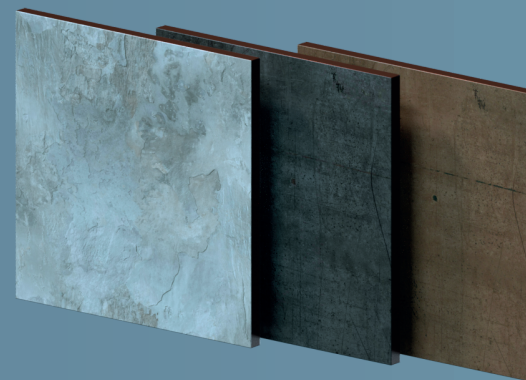

Dekorplatte Schiefer (Art-Nr. 15401 - 180 - 027 - 403)

Die Dekorplatten sind eine perfekte Möglichkeit den Sichtschutz mit einer gelungenen Abwechslung und mit einem natürlichen Look aufzulockern. Sie passen sich perfekt der Umgebung an.