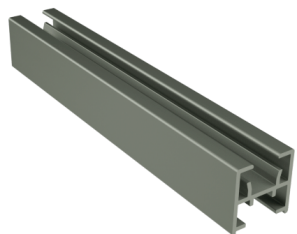

Produktbeschreibung

Alu-Zwischenleiste