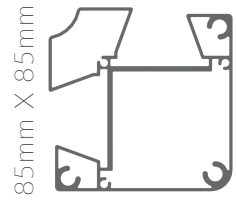

945.30

945.30

1053.30

19.

Eck-Anschlusselement Alu-Mombasa 150

Eck-Anschlusselement Alu-Mombasa Höhe 185cm, Breite 200cm

Pfostenlänge 185cm
Grundplatte zum
aufschrauben

Pfostenfarbe