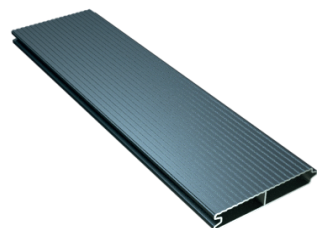

Standard Farben

Silbergrau

Anthrazit

Wooddekor Swiss Chalet

Produktbeschreibung

Abmessungen

Sichtschutzlamelle Alu-Mombasa 150

Sichtschutzlamelle Alu-Tanga 150