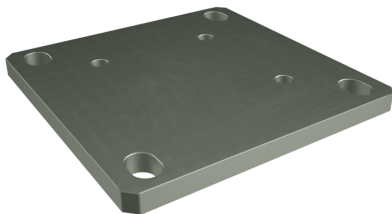

14. Grundplatten

Produktbeschreibung

Grundplatte Endpfosten
150mm X 150mm

Grundplatte Mittelpfosten
150mm X 150mm

Grundplatte Eckpfosten
150mm X 150mm

*Artikel-Nr.

Farbbezeichnung

Preis in CHF