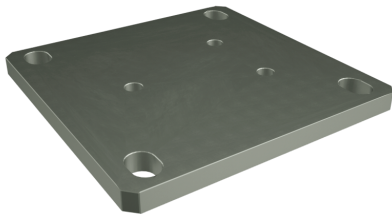

14. Grundplatten

Produktbeschreibung

Grundplatte Endpfosten
150mm X 150mm

Grundplatte Mittelpfosten
150mm X 150mm

Grundplatte Eckpfosten
150mm X 150mm

*Artikel-Nr.

Farbbezeichnung

Preis in CHF