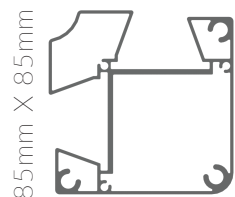

Eck-Grundelement Alu-Tanga Höhe 185cm, Breite 200cm

Pfostenlänge 230cm
ohne Grundplatte zum
einbetonieren

Pfostenfarbe

farblos eloxiert

18940 - 100 - 601

18940 - 100 - 602

18940 - 100 - 611

anthrazit

18940 - 200 - 601

18940 - 200 - 602

18940 - 200 - 611

Lamellenfarbe

Preis in CHF

silbergrau

749.10

anthrazit

749.10

Wooddekor Swiss Chalet

857.10

silbergrau

770.90

anthrazit

770.90

Wooddekor Swiss Chalet

878.90