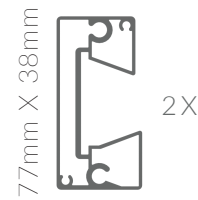

Grundelement Alu-Tanga Höhe 185cm, Breite 200cm

Pfostenlänge 185cm
Grundplatte zum
aufschrauben

Pfostenfarbe

farblos eloxiert
anthrazit

18810 - 100 - 601
18810 - 100 - 602
18810 - 100 - 611
18810 - 200 - 601
18810 - 200 - 602
18810 - 200 - 611