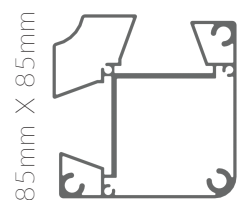

990.45

Eck-Anschlusselement Alu-Tanga Höhe 185cm, Breite 200cm

Pfostenlänge 230cm
ohne Grundplatte zum
einbetonieren

Pfostenfarbe

farblos eloxiert

19940 - 100 - 601

19940 - 100 - 602

19940 - 100 - 611