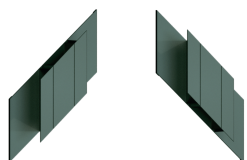

Distanzhalter zu Alu-Tangalamelle

*Artikel-Nr.	Länge(cm)	Farbcode	Farbbezeichnung	Preis in CHF
14141 - 180 - 100	180	100	farblos eloxiert	31.00
14141 - 250 - 100	250	100	farblos eloxiert	43.05
14141 - 180 - 200	180	200	anthrazit	34.80
14141 - 250 - 200	250	200	anthrazit	48.35
14142 - 200 - 100	200	100	farblos eloxiert	12.65
14142 - 200 - 200	200	200	anthrazit	16.10
14141 - 150 - 100 - ZT	150	100 - ZT	farblos eloxiert	31.00
14141 - 100 - 100 - ZT	100	100 - ZT	farblos eloxiert	31.00
14141 - 150 - 200 - ZT	150	200 - ZT	anthrazit	34.80
14141 - 100 - 200 - ZT	100	200 - ZT	anthrazit	34.80