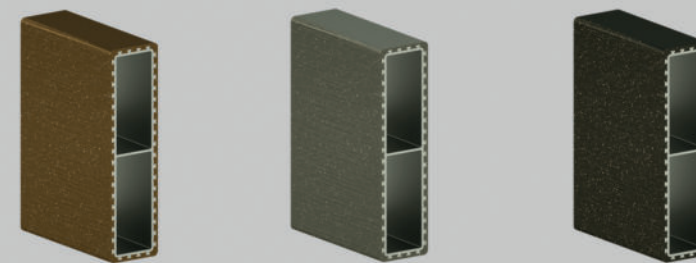

WPC - The Next Generation

Ein modernes Design mit einzigartigen Vorzügen auf welches jeder sofort anspricht. Die neue Durban Sichtschutzlamelle besitzt eine komplett neue DNA. Sie besteht aus 50% Aluminium und 50% WPC (Holz Verbund-Werkstoff) und setzt somit ganz neue Massstäbe.

DURBAN

Die einzigartige Hybrid Lamelle. Ein langlebiger und ansprechender Sichtschutz muss kein Traum mehr sein

Schattenspiel

Luftig und elegant können Sie die Distanzen zwischen den Lamellen individuell bestimmen oder entscheiden sich für den von uns vergebenen Spaltabstand. Die Entscheidung liegt ganz bei Ihnen.

Die gezeigten Bilder dienen nur als Referenz, das tatsächliche Produkt kann abweichen.

Aluminiumkern

Der **Aluminiumkern** wird mit einer WPC-Schicht ummantelt. Noch stärker, langlebiger und Witterungsbeständiger geht nicht. Die Sichtschutzlamelle Durban integriert sich wie kein anderes Produkt optimal in Ihre Landschaft, hat die Wärme und die Ausstrahlung von Holz und bietet trotzdem die Stärke von Aluminium ohne kalt und befremdend zu wirken. Die **Ummantelung** welche der Durban Lamelle ihren natürlichen Look verleiht basiert auf WPC zudem wird die Oberfläche mit einem Coex-Verfahren veredelt.

Sichtschutzlamelle DURBAN

Artikel-Nr.	Länge(cm)	Farbcode	Farbbezeichnung	Preise in CHF / Stück
15285	- 180	- 303	Tropicbraun	35.80
15285	- 180	- 304	Steingrau	
15285	- 180	- 305	Anthrazit	

Die Artikelnummer setzt sich aus der Nr. des Produkts, der Länge und der gewünschten Farbe zusammen. (z.B: 15285-180-303)