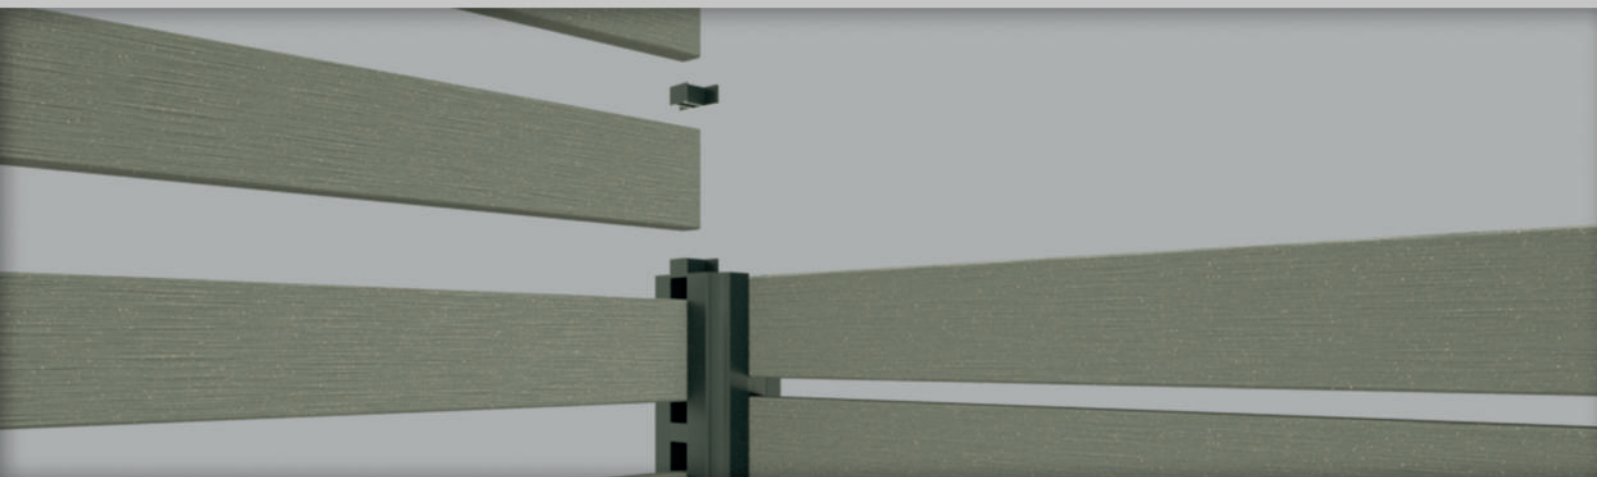

WPC - The Next Generation

Ein modernes Design mit einzigartigen Vorzügen auf welches jeder sofort anspricht. Die neue Durban Sichtschutzlamelle besitzt eine komplett neue DNA. Sie besteht aus 50% Aluminium und 50% WPC (Holz Verbund-Werkstoff) und setzt somit ganz neue Massstäbe.

DURBAN

Die einzigartige Hybrid Lamelle. Ein langlebiger und ansprechender Sichtschutz muss kein Traum mehr sein

Schattenspiel

Luftig und elegant können Sie die Distanzen zwischen den Lamellen individuell bestimmen oder entscheiden sich für den von uns vergebenen Spaltabstand. Die Entscheidung liegt ganz bei Ihnen.

Die gezeigten Bilder dienen nur als Referenz, das tatsächliche Produkt kann abweichen.

Aluminiumkern

Der **Aluminiumkern** wird mit einer WPC-Schicht ummantelt. Noch stärker, langlebiger und Witterungsbeständiger geht nicht. Die Sichtschutzlamelle Durban integriert sich wie kein anderes Produkt optimal in Ihre Landschaft, hat die Wärme und die Ausstrahlung von Holz und bietet trotzdem die Stärke von Aluminium ohne kalt und befremdend zu wirken. Die **Ummantelung** welche der Durban Lamelle ihren natürlichen Look verleiht basiert auf WPC zudem wird die Oberfläche mit einem Coex-Verfahren veredelt.

Sichtschutzlamelle DURBAN

Artikel-Nr.	Länge(cm)	Farbcode	Farbbezeichnung	Preise in CHF / Stück
15285	- 180	- 303	Tropicbraun	35.80
15285	- 180	- 304	Steingrau	
15285	- 180	- 305	Anthrazit	

Die Artikelnummer setzt sich aus der Nr. des Produkts, der Länge und der gewünschten Farbe zusammen. (z.B: 15285-180-303)