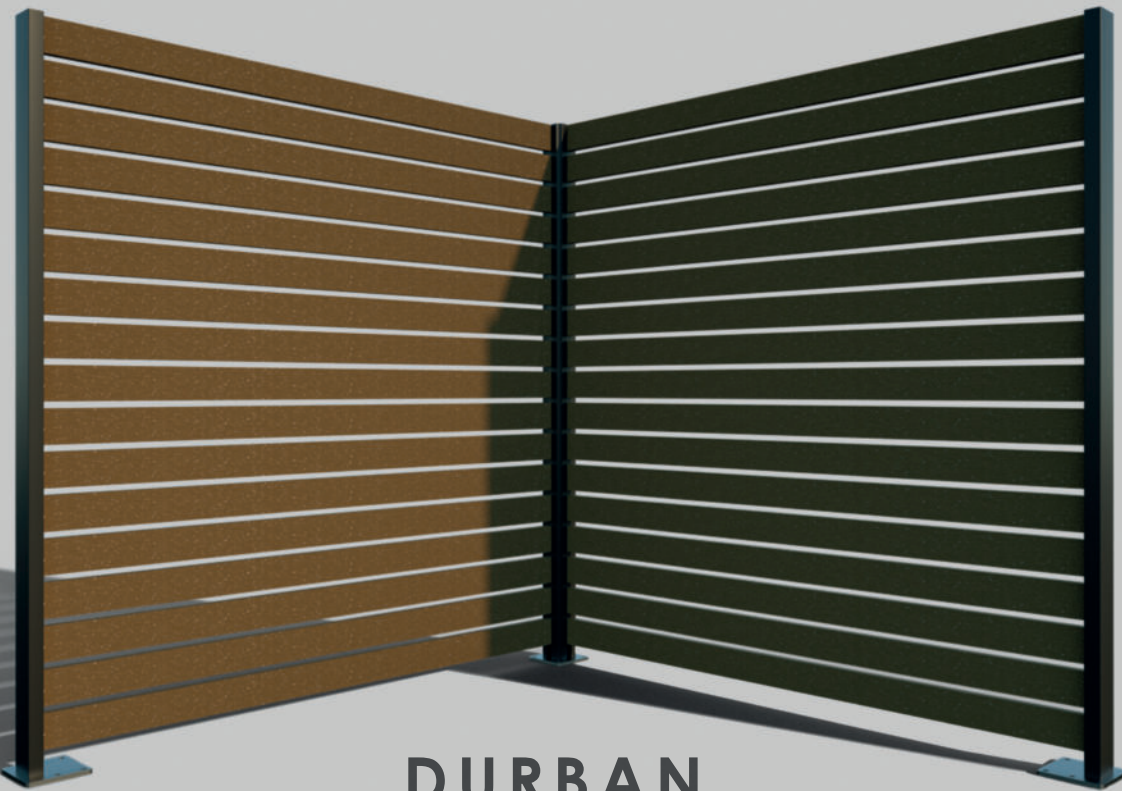

WPC - The Next Generation

Ein modernes Design mit einzigartigen Vorzügen auf welches jeder sofort anspricht. Die neue Durban Sichtschutzlamelle besitzt eine komplett neue DNA. Sie besteht aus 50% Aluminium und 50% WPC (Holz Verbund-Werkstoff) und setzt somit ganz neue Massstäbe.

DURBAN

Die einzigartige Hybrid Lamelle. Ein langlebiger und ansprechender Sichtschutz muss kein Traum mehr sein

Schattenspiel

Luftig und elegant können Sie die Distanzen zwischen den Lamellen individuell bestimmen oder entscheiden sich für den von uns vergebenen Spaltabstand. Die Entscheidung liegt ganz bei Ihnen.

Die gezeigten Bilder dienen nur als Referenz, das tatsächliche Produkt kann abweichen.

Aluminiumkern

Der **Aluminiumkern** wird mit einer WPC-Schicht ummantelt. Noch stärker, langlebiger und Witterungsbeständiger geht nicht. Die Sichtschutzlamelle Durban integriert sich wie kein anderes Produkt optimal in Ihre Landschaft, hat die Wärme und die Ausstrahlung von Holz und bietet trotzdem die Stärke von Aluminium ohne kalt und befremdend zu wirken. Die **Ummantelung** welche der Durban Lamelle ihren natürlichen Look verleiht basiert auf WPC zudem wird die Oberfläche mit einem Coex-Verfahren veredelt.

Sichtschutzlamelle DURBAN

Artikel-Nr.	Länge(cm)	Farbcode	Farbbezeichnung	Preise in CHF / Stück
15285	- 180	- 303	Tropicbraun	35.80
15285	- 180	- 304	Steingrau	
15285	- 180	- 305	Anthrazit	

Die Artikelnummer setzt sich aus der Nr. des Produkts, der Länge und der gewünschten Farbe zusammen. (z.B: 15285-180-303)