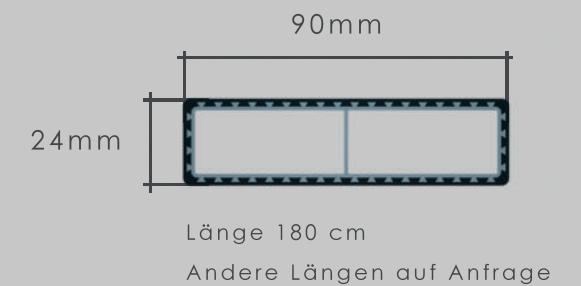

Sichtschutzlamelle DURBAN

Artikel-Nr.	Länge(cm)	Farbcode	Farbbezeichnung	Preise in CHF / Stück
15285	- 180	- 303	Tropicbraun	35.80
15285	- 180	- 304	Steingrau	
15285	- 180	- 305	Anthrazit	

Die Artikelnummer setzt sich aus der Nr. des Produkts, der Länge und der gewünschten Farbe zusammen. (z.B: 15285-180-303)