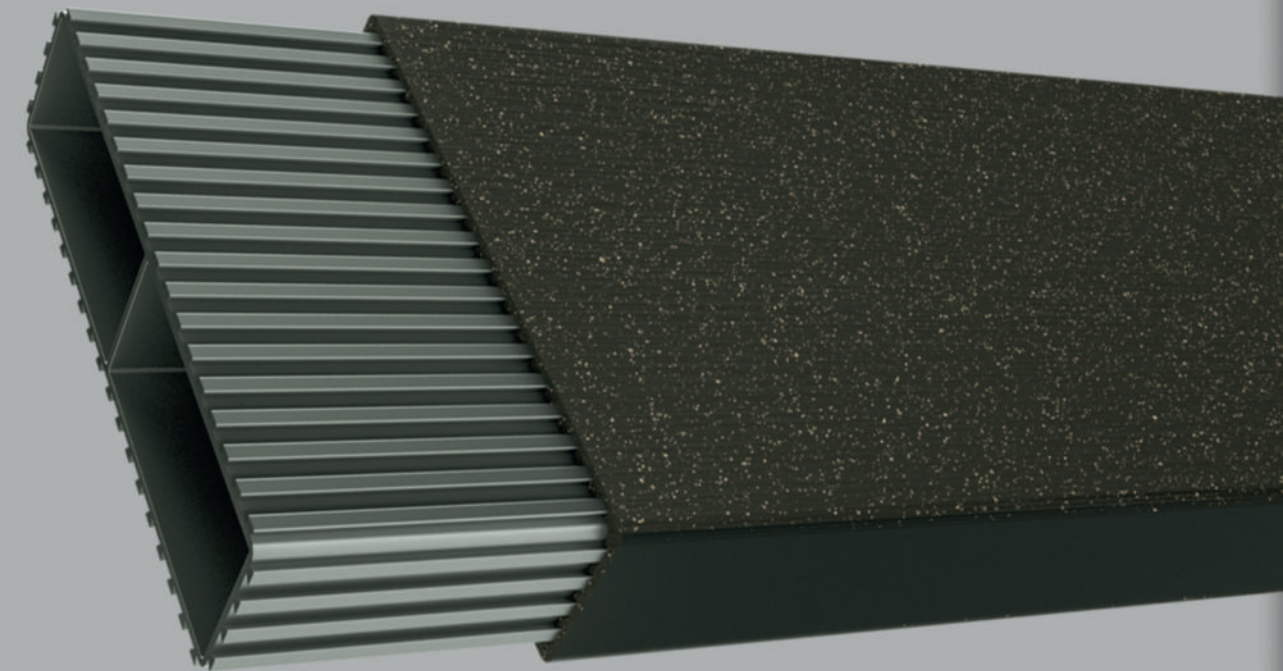

WPC - The Next Generation

Ein modernes Design mit einzigartigen Vorzügen auf welches jeder sofort anspricht. Die neue Durban Sichtschutzlamelle besitzt eine komplett neue DNA. Sie besteht aus 50% Aluminium und 50% WPC (Holz Verbund-Werkstoff) und setzt somit ganz neue Massstäbe.

DURBAN

Die einzigartige Hybrid Lamelle. Ein langlebiger und ansprechender Sichtschutz muss kein Traum mehr sein

Schattenspiel

Luftig und elegant können Sie die Distanzen zwischen den Lamellen individuell bestimmen oder entscheiden sich für den von uns vergebenen Spaltabstand. Die Entscheidung liegt ganz bei Ihnen.

Die gezeigten Bilder dienen nur als Referenz, das tatsächliche Produkt kann abweichen.

Aluminiumkern

Der **Aluminiumkern** wird mit einer WPC-Schicht ummantelt. Noch stärker, langlebiger und Witterungsbeständiger geht nicht. Die Sichtschutzlamelle Durban integriert sich wie kein anderes Produkt optimal in Ihre Landschaft, hat die Wärme und die Ausstrahlung von Holz und bietet trotzdem die Stärke von Aluminium ohne kalt und befremdend zu wirken. Die **Ummantelung** welche der Durban Lamelle ihren natürlichen Look verleiht basiert auf WPC zudem wird die Oberfläche mit einem Coex-Verfahren veredelt.

Sichtschutzlamelle DURBAN

Artikel-Nr.	Länge(cm)	Farbcode	Farbbezeichnung	Preise in CHF / Stück
15285	- 180	- 303	Tropicbraun	35.80
15285	- 180	- 304	Steingrau	
15285	- 180	- 305	Anthrazit	

Die Artikelnummer setzt sich aus der Nr. des Produkts, der Länge und der gewünschten Farbe zusammen. (z.B: 15285-180-303)