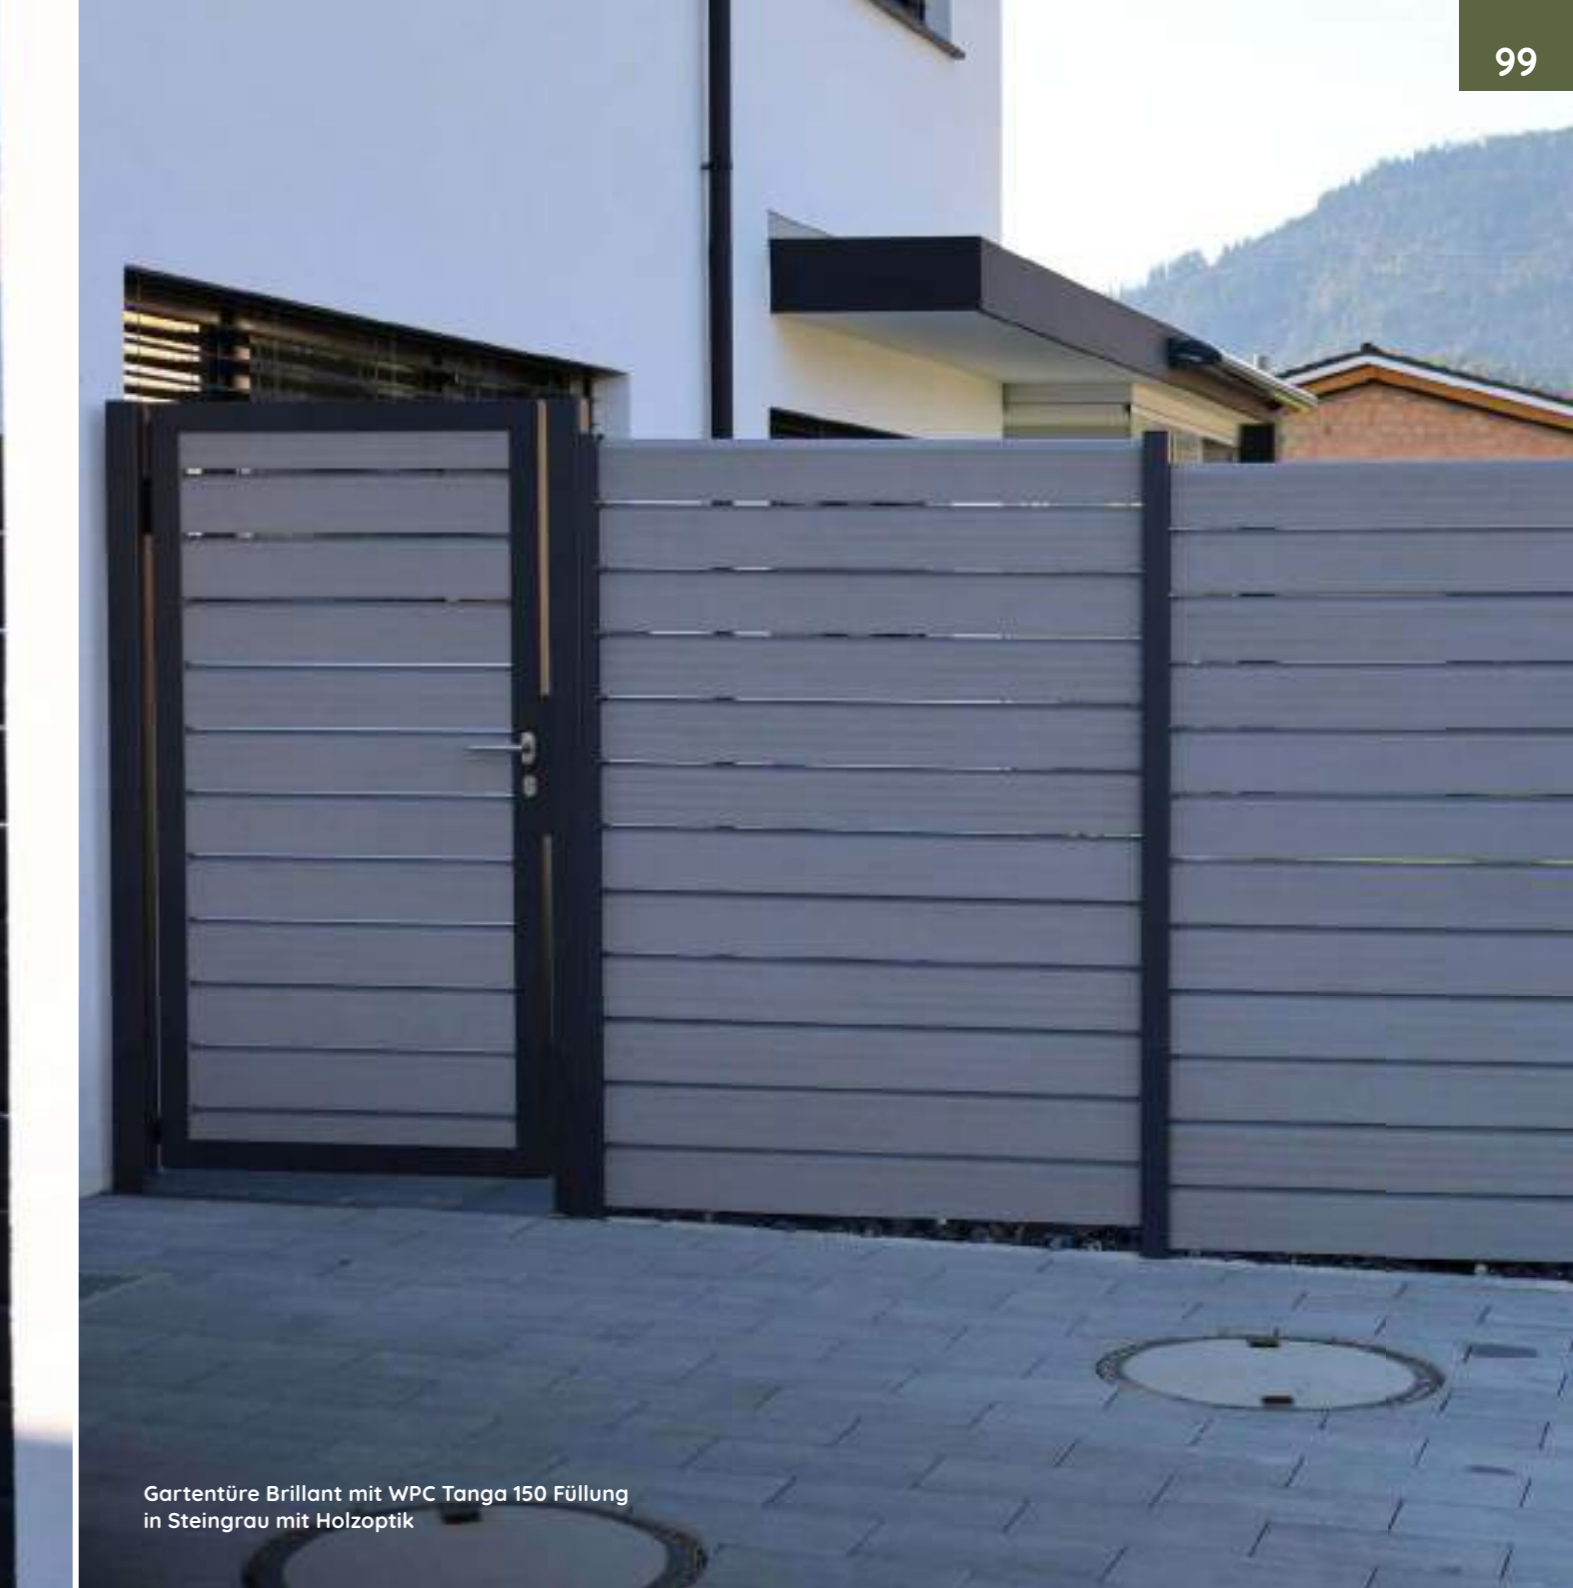

Gartentüre Brillant mit WPC Tanga 150 Füllung in Steingrau mit Holzoptik