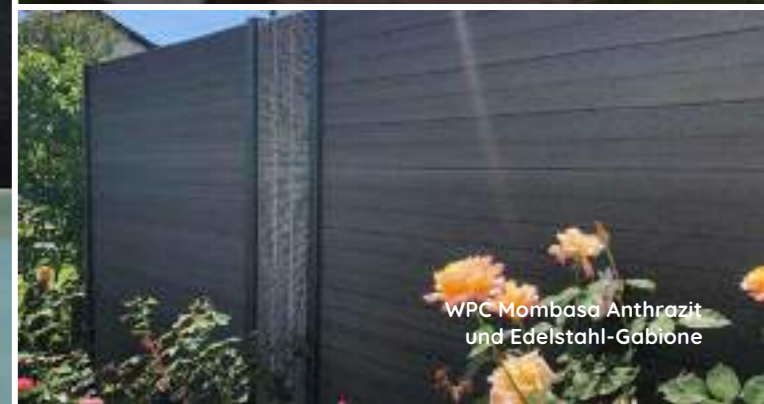

Edelstahl-Gabione mit
Individual Designelement

WPC Mombasa Anthrazit
und Edelstahl-Gabione