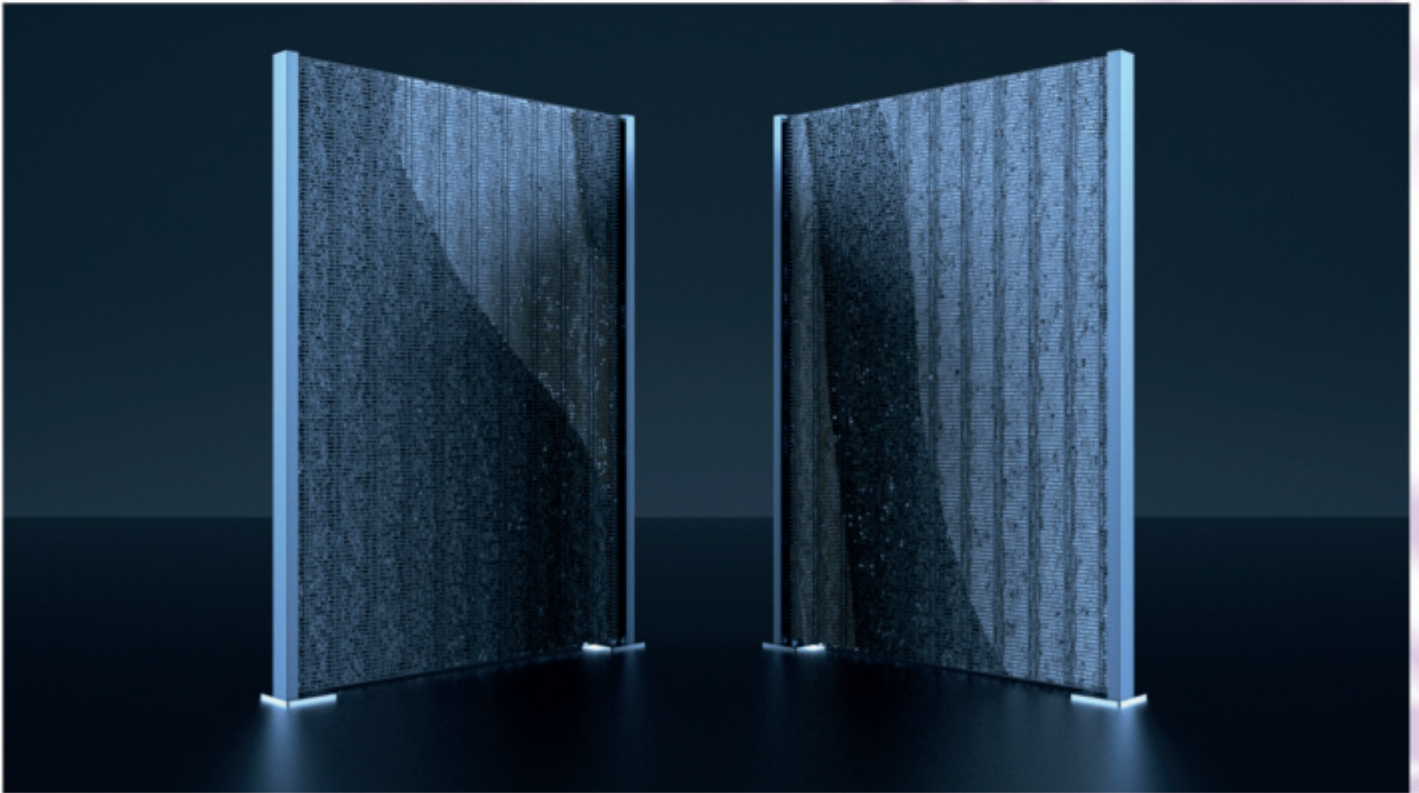

EINFACHE VERBINDUNG

EINFACHE MONTAGE MIT
RAFFINIERTEM STECKSYSTEM.

EDELSTAHL

QUALITATIVE STAHLWARE
DIE WARTUNGSFREI ALLE
VIER JAHRESZEITEN ÜBERSTEHT.

KORBFÜLLUNG

KIES KÖRNUNG 15/25 MM
DIE FARBAUSWAHL DER FÜLLSTEINE
LIEGT GANZ BEI IHNEN. VERLEIHEN SIE
IHREM GARTEN DEN PERSÖNLICHEN LOOK.