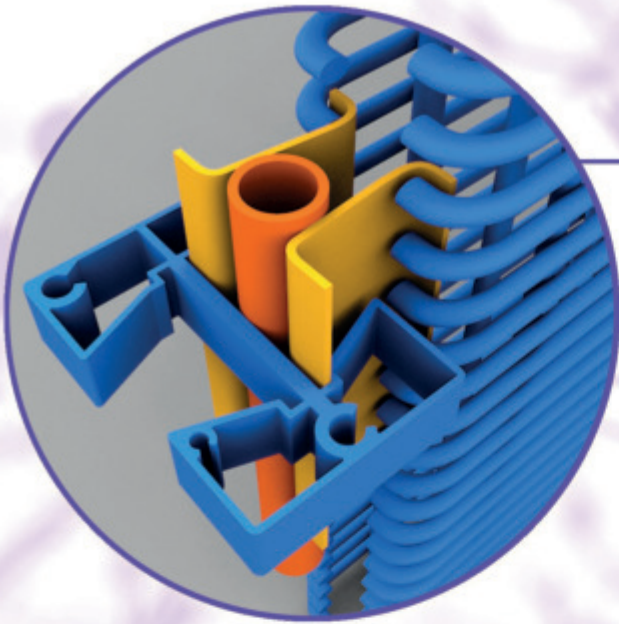

EDELSTAHLGABIONE

Edle Materialien im Garten sind im Trend.
Schlicht und trotzdem sehr robust lassen sich unsere
Edelstahlgabionen in jede Umgebung einbringen.
Grosse Bagger und Maschinen gehören der
Vergangenheit an. Vor allem können sie
sich mit sehr geringem Platzbedarf Ihren Wunsch
einer Gabione im Garten erfüllen,
ohne dass Sie Ihren Garten auf den Kopf stellen müssen.

E D E L S T A H L G A B I O N E

ARTIKEL-NR. HÖHE (CM) BREITE (CM)
15501 - 180 - 120

PRODUKTBESCHREIBUNG STANDARD

BREITE: 1200 MM / HÖHE: 1800 MM / STÄRKE 45 MM
MASCHENWEITE CA. 15/105
GEEIGNET FÜR FÜLLMENGE CA. 160 KG KIES 15/25

EINFACHE VERBINDUNG

EINFACHE MONTAGE MIT
RAFFINIERTEM STECKSYSTEM.

EDELSTAHL

QUALITATIVE STAHLWARE
DIE WARTUNGSFREI ALLE
VIER JAHRESZEITEN ÜBERSTEHT.

KORBFÜLLUNG

KIES KÖRNUNG 15/25 MM
DIE FARBAUSWAHL DER FÜLLSTEINE
LIEGT GANZ BEI IHNEN. VERLEIHEN SIE
IHREM GARTEN DEN PERSÖNLICHEN LOOK.