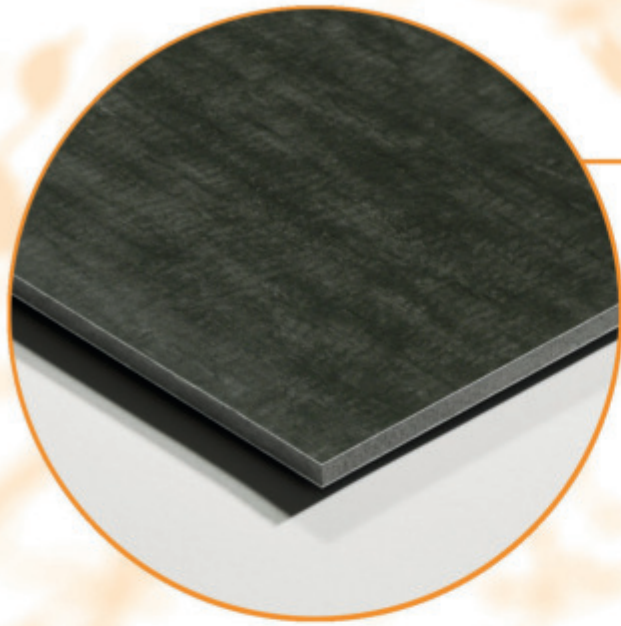

DEKORPLATTEN

DEKORPLATTE OUTBACK

ARTIKEL-NR.	HÖHE (CM)	BREITE (CM)	FARBCODE	OUTBACK	PREIS IN CHF / STÜCK
15401	- 180	- 092	- 401		599.-

DEKORPLATTE GALAPA

ARTIKEL-NR.	HÖHE (CM)	BREITE (CM)	FARBCODE	GALAPA	PREIS IN CHF / STÜCK
15401	- 180	- 092	- 402		599.-

DEKORPLATTE SCHIEFER

ARTIKEL-NR.	HÖHE (CM)	BREITE (CM)	FARBCODE	SCHIEFER	PREIS IN CHF / STÜCK
15401	- 180	- 092	- 403		599.-

DETAILS DEKORPLATTEN

NATUR

MODERNE OBERFLÄCHEN-
STRUKTUREN VERLEIHEN IHREM
GARTEN DEN GEWÜNSCHTEN
EFFEKT VON Z.B. GRANIT
SCHIEFER ODER ROSTOPTIK.